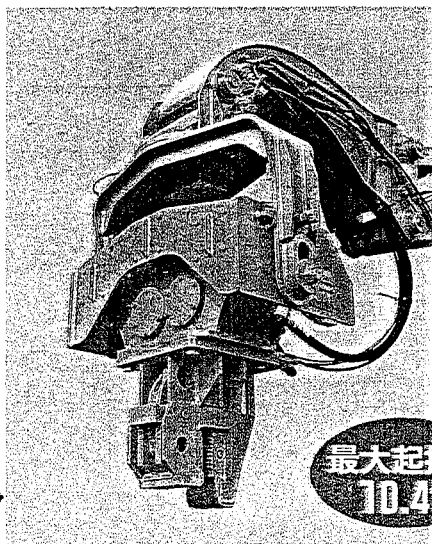

HP-7

油圧ショベル バケット容量0.7~0.9m³クラス

最大起振力
10.4t

■ 本体寸法図

■ 油圧チャック寸法図

HP-7SX

油圧ショベル バケット容量0.7~0.9m³クラス

最大起振力
10.4t

■ 本体寸法図 標準エキステンションアーム付

■ 油圧チャック寸法図

- 軽量鋼矢板及び鋼矢板II・IIIの兼用型です。
- このほかに鋼管杭、木杭の打込みも可能です。お問合せください。

■仕様

型式	最大起振力 (ton)	最大振動数 (cpm)	最高作動油圧 (kg/cm ²)	最大必要油量 (ℓ/min)	全高 (mm)	重量 (kg)	適用油圧ショベル バケット容量 (m ³ クラス)
HP-4	7.8	2,400	~120	~125	1,712	750	0.4~0.55
HP-7	10.4	2,400	~120	~200	1,712	780	0.7~0.9
HP-7SX	10.4	2,400	~120	~200	1,908	1,050	0.7~0.9
HP-7AS	10.4	2,400	~150	~160	1,962	1,100	0.7~0.9
HP-7AL	10.4	2,400	~150	~200	1,962	1,100	0.7~0.9
HP-10S	17.3	2,400	~160	~200	1,967	1,250	1.0
HP-10L	17.3	2,400	~160	~240	1,967	1,250	1.0