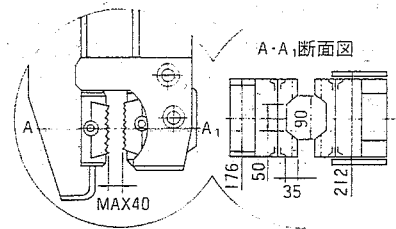

HP-7

油圧ショベル バケット容量0.7~0.9m³クラス

最大起振力
10.4t

■ 本体寸法図

■ 油圧チャック寸法図

HP-7SX

油圧ショベル バケット容量0.7~0.9m³クラス

最大起振力
10.4t

■ 本体寸法図 標準エキステンションアーム付

■ 油圧チャック寸法図

- 軽量鋼矢板及び鋼矢板II・IIIの兼用型です。
- このほかに鋼管杭、木杭の打込みも可能です。お問合せください。

■仕様

型式	最大起振力 (ton)	最大振動数 (cpm)	最高作動油圧 (kg/cm ²)	最大必要油量 (ℓ/min)	全高 (mm)	重量 (kg)	適用油圧ショベル バケット容量 (m ³ クラス)
HP-4	7.8	2,400	~120	~125	1,712	750	0.4~0.55
HP-7	10.4	2,400	~120	~200	1,712	780	0.7~0.9
HP-7SX	10.4	2,400	~120	~200	1,908	1,050	0.7~0.9
HP-7AS	10.4	2,400	~150	~160	1,962	1,100	0.7~0.9
HP-7AL	10.4	2,400	~150	~200	1,962	1,100	0.7~0.9
HP-10S	17.3	2,400	~160	~200	1,967	1,250	1.0
HP-10L	17.3	2,400	~160	~240	1,967	1,250	1.0