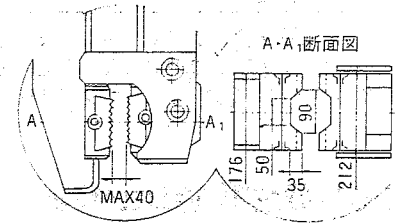

HP-10S

HP-10L

NPK 日本ニューマチック工業株式会社

HP-4

油圧ショベル バケット容量0.4~0.55m³クラス

最大起振力
7.8t

■ 本体寸法図

■ 油圧チャック寸法図

HP-7

油圧ショベル バケット容量0.7~0.9m³クラス

最大起振力
10.4t

■ 本体寸法図

■ 油圧チャック寸法図

HP-7SX

油圧ショベル バケット容量0.7~0.9m³クラス

最大起振力
10.4t

■ 本体寸法図 標準エキステンションアーム付

■ 油圧チャック寸法図

- 軽量鋼矢板及び鋼矢板II・IIIの兼用型です。
- このほかに鋼管杭、木杭の打込みも可能です。お問合せください。

■仕様

型式	最大起振力 (ton)	最大振動数 (cpm)	最高作動油圧 (kg/cm ²)	最大必要油量 (ℓ/min)	全高 (mm)	重量 (kg)	適用油圧ショベル バケット容量 (m ³ クラス)
HP-4	7.8	2,400	~120	~125	1,712	750	0.4~0.55
HP-7	10.4	2,400	~120	~200	1,712	780	0.7~0.9
HP-7SX	10.4	2,400	~120	~200	1,908	1,050	0.7~0.9
HP-7AS	10.4	2,400	~150	~160	1,962	1,100	0.7~0.9
HP-7AL	10.4	2,400	~150	~200	1,962	1,100	0.7~0.9
HP-10S	17.3	2,400	~160	~200	1,967	1,250	1.0
HP-10L	17.3	2,400	~160	~240	1,967	1,250	1.0