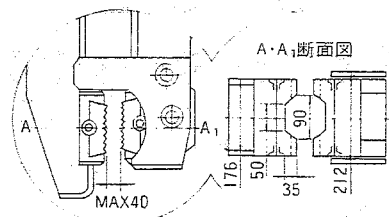

HP-7

油圧ショベル バケット容量0.7~0.9m³クラス

最大起振力
10.4t

■ 本体寸法図

■ 油圧チャック寸法図

HP-7SX

油圧ショベル バケット容量0.7~0.9m³クラス

最大起振力
10.4t

■ 本体寸法図 標準エキステンションアーム付

■ 油圧チャック寸法図

- 軽量鋼矢板及び鋼矢板II・IIIの兼用型です。
- このほかに鋼管杭、木杭の打込みも可能です。お問合せください。

■仕様

型式	最大起振力 (ton)	最大振動数 (cpm)	最高作動油圧 (kg/cm ²)	最大必要油量 (ℓ/min)	全高 (mm)	重量 (kg)	適用油圧ショベル バケット容量 (m ³ クラス)
HP-4	7.8	2,400	~120	~125	1,712	750	0.4~0.55
HP-7	10.4	2,400	~120	~200	1,712	780	0.7~0.9
HP-7SX	10.4	2,400	~120	~200	1,908	1,050	0.7~0.9
HP-7AS	10.4	2,400	~150	~160	1,962	1,100	0.7~0.9
HP-7AL	10.4	2,400	~150	~200	1,962	1,100	0.7~0.9
HP-10S	17.3	2,400	~160	~200	1,967	1,250	1.0
HP-10L	17.3	2,400	~160	~240	1,967	1,250	1.0