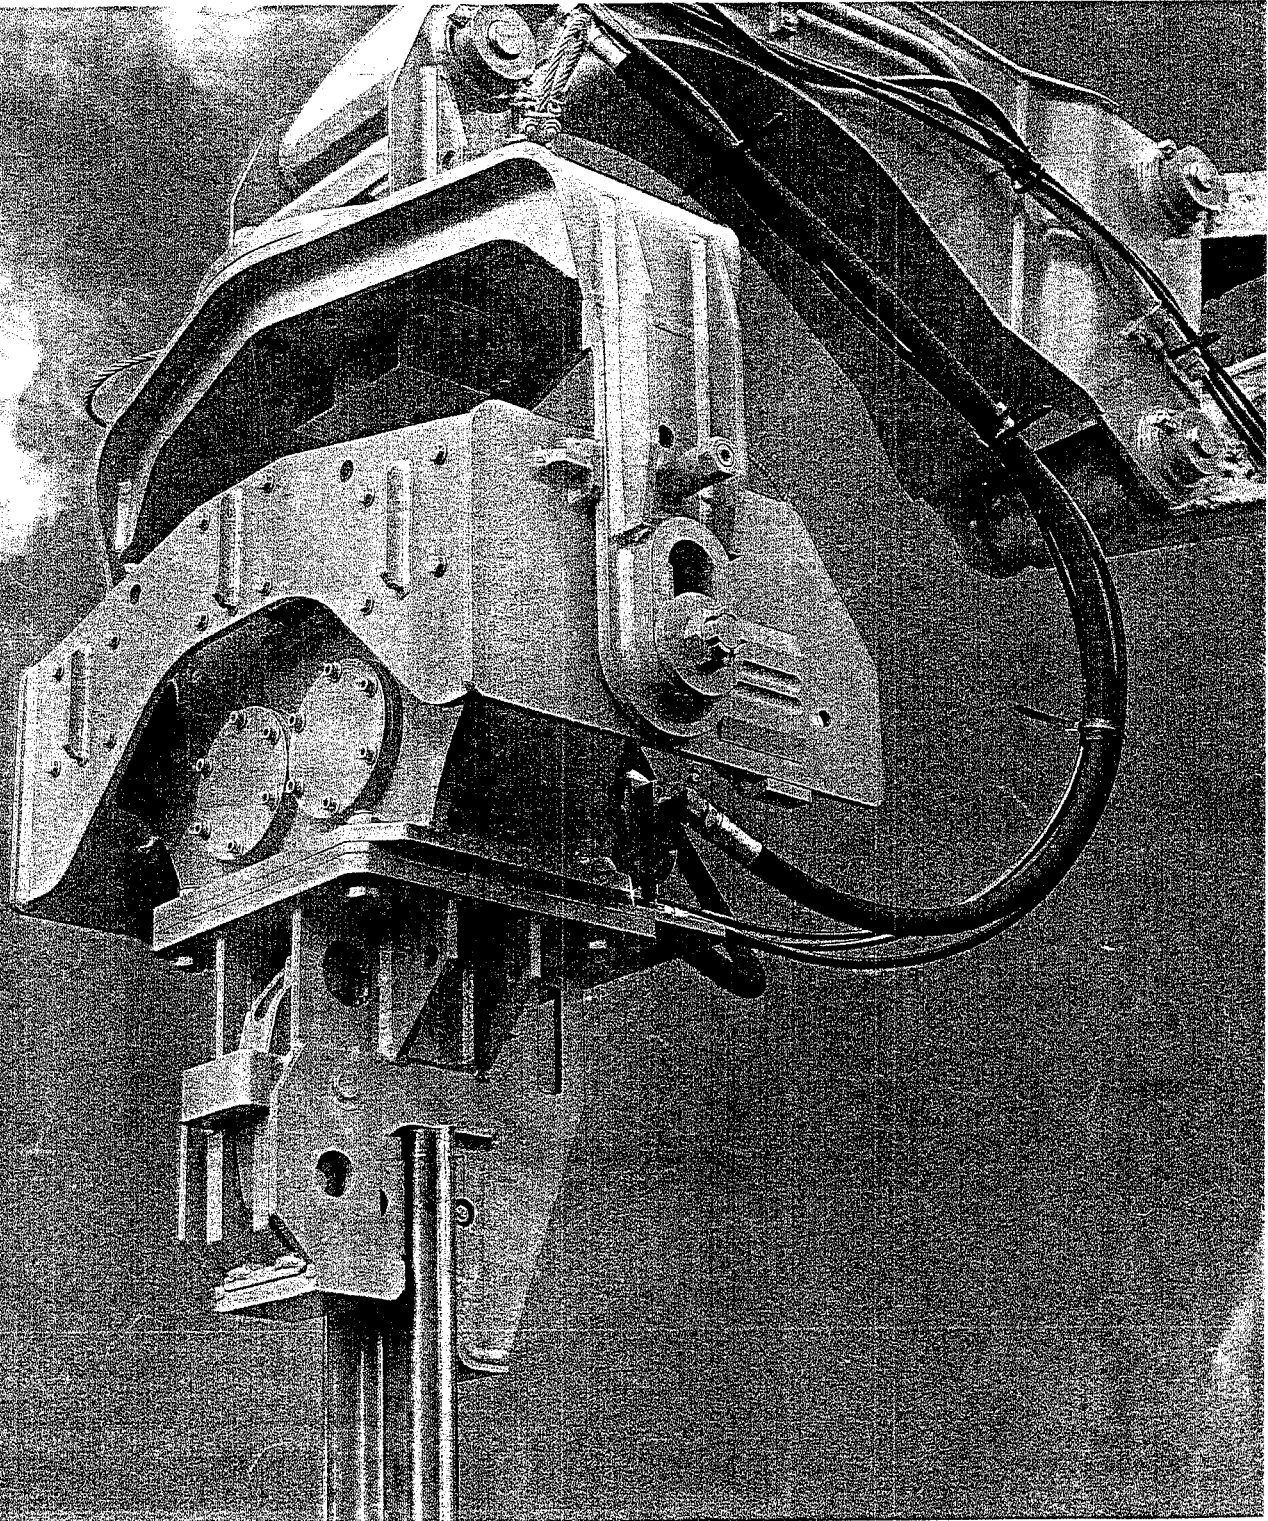

HP-10S

HP-10L

NPK 日本ニューマチック工業株式会社

HP-4

油圧ショベル バケット容量0.4~0.55m³クラス

最大起振力
7.8t

■ 本体寸法図

■ 油圧チャック寸法図