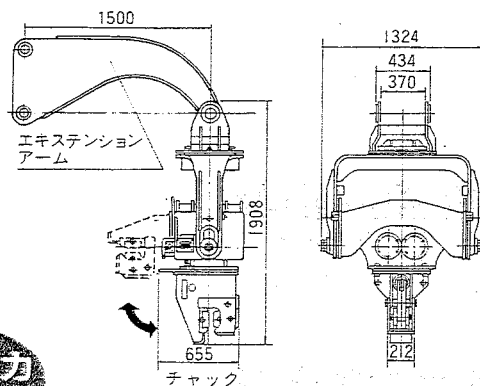

HP-7

油圧ショベル バケット容量0.7~0.9m³クラス

最大起振力
10.4t

■ 本体寸法図

■ 油圧チャック寸法図

HP-7SX

油圧ショベル バケット容量0.7~0.9m³クラス

最大起振力
10.4t

■ 本体寸法図 標準エキステンションアーム付

■ 油圧チャック寸法図

- 軽量鋼矢板及び鋼矢板II・IIIの兼用型です。
- このほかに鋼管杭、木杭の打込みも可能です。お問合せください。

■仕様

型式	最大起振力 (ton)	最大振動数 (cpm)	最高作動油圧 (kg/cm ²)	最大必要油量 (ℓ/min)	全高 (mm)	重量 (kg)	適用油圧ショベル バケット容量 (m ³ クラス)
HP-4	7.8	2,400	~120	~125	1,712	750	0.4~0.55
HP-7	10.4	2,400	~120	~200	1,712	780	0.7~0.9
HP-7SX	10.4	2,400	~120	~200	1,908	1,050	0.7~0.9
HP-7AS	10.4	2,400	~150	~160	1,962	1,100	0.7~0.9
HP-7AL	10.4	2,400	~150	~200	1,962	1,100	0.7~0.9
HP-10S	17.3	2,400	~160	~200	1,967	1,250	1.0
HP-10L	17.3	2,400	~160	~240	1,967	1,250	1.0