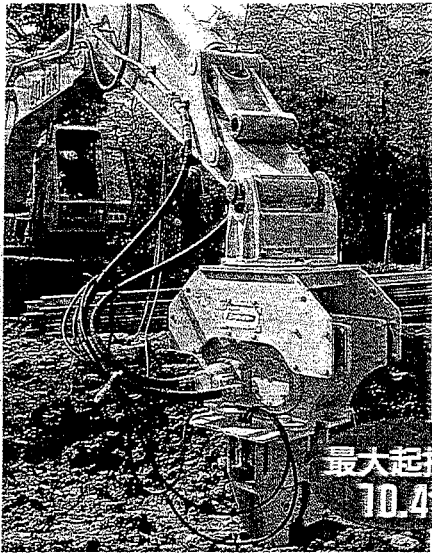

HP-10S

HP-10L

NPK 日本ニューマチック工業株式会社

HP-4

油圧ショベル バケット容量0.4~0.55m³クラス

最大起振力
7.8t

■ 本体寸法図

■ 油圧チャック寸法図

HP-7

油圧ショベル バケット容量0.7~0.9m³クラス

最大起振力
10.4t

■ 本体寸法図

■ 油圧チャック寸法図

HP-7SX

油圧ショベル バケット容量0.7~0.9m³クラス

最大起振力
10.4t