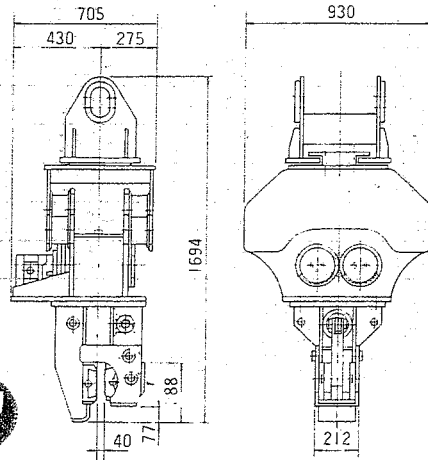

HP-10S

HP-10L

NPK 日本ニューマチック工業株式会社

HP-4

油圧ショベル バケット容量0.4~0.55m³クラス

最大起振力
7.8t

■ 本体寸法図

■ 油圧チャック寸法図

HP-7

油圧ショベル バケット容量0.7~0.9m³クラス

最大起振力
10.4t

■ 本体寸法図

■ 油圧チャック寸法図

HP-7SX

油圧ショベル バケット容量0.7~0.9m³クラス

最大起振力
10.4t

■ 本体寸法図 標準エキステンションアーム付

■ 油圧チャック寸法図

- 軽量鋼矢板及び鋼矢板II・IIIの兼用型です。
- このほかに鋼管杭、木杭の打込みも可能です。お問合せください。

■仕様

型式	最大起振力 (ton)	最大振動数 (cpm)	最高作動油圧 (kg/cm ²)	最大必要油量 (ℓ/min)	全高 (mm)	重量 (kg)	適用油圧ショベル バケット容量 (m ³ クラス)
HP-4	7.8	2,400	~120	~125	1,712	750	0.4~0.55
HP-7	10.4	2,400	~120	~200	1,712	780	0.7~0.9
HP-7SX	10.4	2,400	~120	~200	1,908	1,050	0.7~0.9
HP-7AS	10.4	2,400	~150	~160	1,962	1,100	0.7~0.9
HP-7AL	10.4	2,400	~150	~200	1,962	1,100	0.7~0.9
HP-10S	17.3	2,400	~160	~200	1,967	1,250	1.0
HP-10L	17.3	2,400	~160	~240	1,967	1,250	1.0