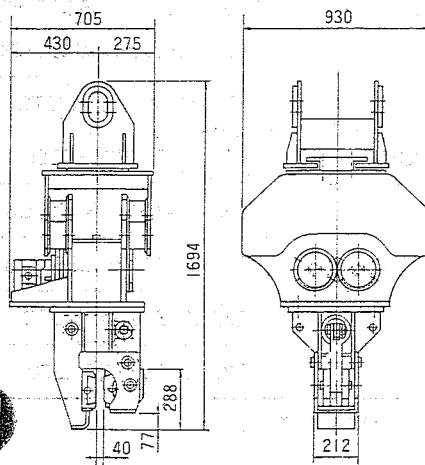

HP-10S

HP-10L

NPK 日本ニューマチック工業株式会社

HP-4

油圧ショベル バケット容量0.4~0.55m³クラス

最大起振力
7.8t

■ 本体寸法図

■ 油圧チャック寸法図

HP-7

油圧ショベル バケット容量0.7~0.9m³クラス

最大起振力
10.4t

■ 本体寸法図

■ 油圧チャック寸法図

HP-7SX

油圧ショベル バケット容量0.7~0.9m³クラス

最大起振力
10.4t

■ 本体寸法図 標準エキステンションアーム付

■ 油圧チャック寸法図

- 軽量鋼矢板及び鋼矢板II・IIIの兼用型です。
- このほかに鋼管杭、木杭の打込みも可能です。お問合せください。

■仕様

型式	最大起振力 (ton)	最大振動数 (cpm)	最高作動油圧 (kg/cm ²)	最大必要油量 (ℓ/min)	全高 (mm)	重量 (kg)	適用油圧ショベル バケット容量 (m ³ クラス)
HP-4	7.8	2,400	~120	~125	1,712	750	0.4~0.55
HP-7	10.4	2,400	~120	~200	1,712	780	0.7~0.9
HP-7SX	10.4	2,400	~120	~200	1,908	1,050	0.7~0.9
HP-7AS	10.4	2,400	~150	~160	1,962	1,100	0.7~0.9
HP-7AL	10.4	2,400	~150	~200	1,962	1,100	0.7~0.9
HP-10S	17.3	2,400	~160	~200	1,967	1,250	1.0
HP-10L	17.3	2,400	~160	~240	1,967	1,250	1.0