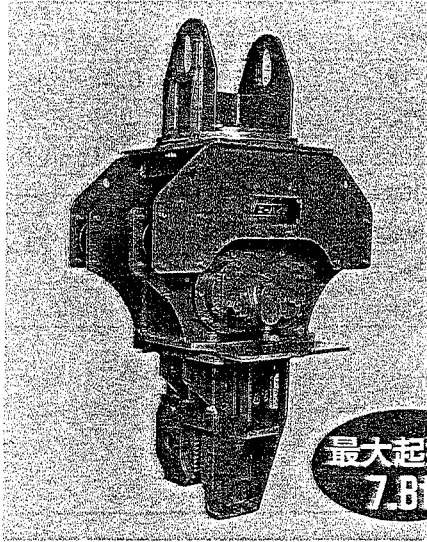

HP-10S

HP-10L

NPK 日本ニューマチック工業株式会社

HP-4

油圧ショベル バケット容量0.4~0.55m³クラス

最大起振力
7.8t

■ 本体寸法図

■ 油圧チャック寸法図

HP-7

油圧ショベル バケット容量0.7~0.9m³クラス

最大起振力
10.4t

■ 本体寸法図

■ 油圧チャック寸法図

HP-7SX

油圧ショベル バケット容量0.7~0.9m³クラス

最大起振力
10.4t

■ 本体寸法図 標準エキステンションアーム付

■ 油圧チャック寸法図

- 軽量鋼矢板及び鋼矢板II・IIIの兼用型です。
- このほかに鋼管杭、木杭の打込みも可能です。お問合せください。

■仕様

型式	最大起振力 (ton)	最大振動数 (cpm)	最高作動油圧 (kg/cm ²)	最大必要油量 (ℓ/min)	全高 (mm)	重量 (kg)	適用油圧ショベル バケット容量 (m ³ クラス)
HP-4	7.8	2,400	~120	~125	1,712	750	0.4~0.55
HP-7	10.4	2,400	~120	~200	1,712	780	0.7~0.9
HP-7SX	10.4	2,400	~120	~200	1,908	1,050	0.7~0.9
HP-7AS	10.4	2,400	~150	~160	1,962	1,100	0.7~0.9
HP-7AL	10.4	2,400	~150	~200	1,962	1,100	0.7~0.9
HP-10S	17.3	2,400	~160	~200	1,967	1,250	1.0
HP-10L	17.3	2,400	~160	~240	1,967	1,250	1.0